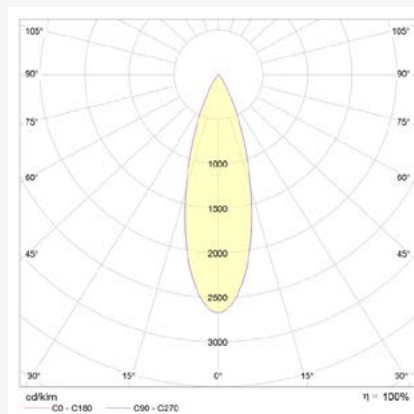

Puissance	Angle	Température de couleur			lm/m
1,8 W	30°	2 700K	3 000K	3 500K 4 000K 5 700K	130

Caractéristiques

Dim. H x L x P (mm)	50 x 10 x 20
Poids (kg)	20 g
Inclinaison	135°
Rotation	360°
Puissance	1,8 W
Coloris	aluminium anodisé ou noir mat
Matériau	aluminium
Garantie	2 ans

T° de couleur	A visser	Magnétique
3 000 K	E8840001	E8840003
4 000 K	E8840002	E8840004

*Préciser à la commande la couleur choisie : anodisé naturel ou anodisé noir

FICHE TECHNIQUE

photométrie
pour couleur de lumière ~3 000 K | objectif standard 30° | 500 mA | IRC type 97, R9 > 90, R12 > 90 |
variation de couleur ≤ 3 SDCM