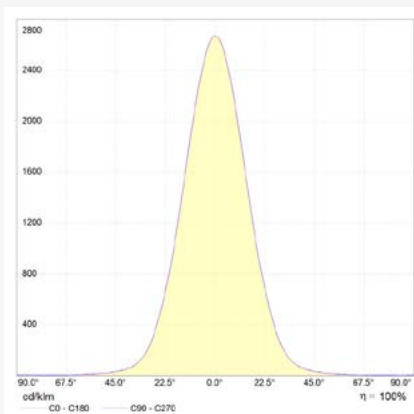

Puissance	Angle	Température de couleur			lm/m
1,8 W	30°	2 700K	3 000K	3 500K 4 000K 5 700K	130

Caractéristiques

Dim. H x L x P (mm)	50 x 10 x 20
Poids (kg)	20 g
Inclinaison	135°
Rotation	360°
Puissance	1,8 W
Coloris	aluminium anodisé ou noir mat
Matériau	aluminium
Garantie	2 ans

T° de couleur	A visser	Magnétique
3 000 K	E8840001	E8840003
4 000 K	E8840002	E8840004

*Préciser à la commande la couleur choisie : anodisé naturel ou anodisé noir

FICHE TECHNIQUE

photométrie
pour couleur de lumière ~3 000 K | objectif standard 30° | 500 mA | IRC type 97, R9 > 90, R12 > 90 |
variation de couleur ≤ 3 SDCM