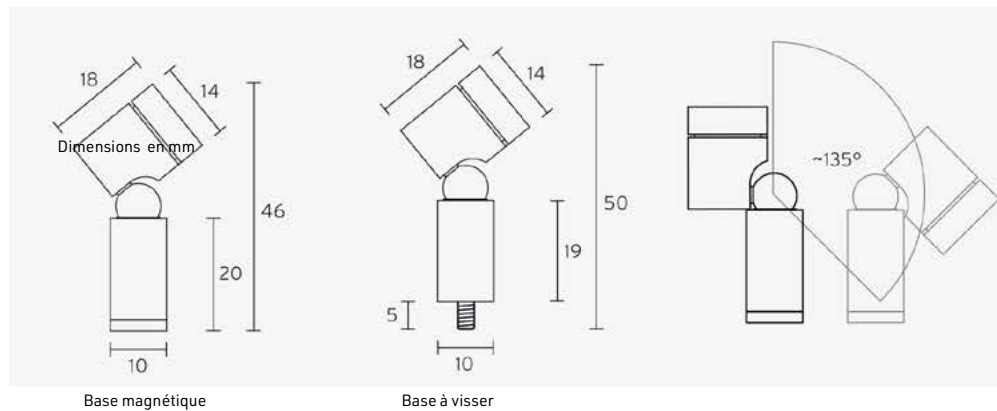

Accessoires disponibles : optiques 15°, 18°, 26°, 45°, 80° et en elliptique 47°+ 25°, 40°+ 10°, grille en nid d'abeille, paralume, volets.

Caractéristiques : rendu des couleurs IRC type 97, R9 > 90, R12 > 90. Durée de vie : 50 000H. Tige à visser max. 40 cm sur plateau ép. 2 à 23 mm. Tête diam. 14 mm. Corps en aluminium, finition anodisé ou noir mat. Autres coloris : **NOUS CONSULTER**.

Puissance	Angle	Température de couleur			lm/m
1,8 W	30°	2 700K	3 000K	3 500K 4 000K 5 700K	130

Caractéristiques

Dim. H x L x P (mm)	50 x 10 x 20
Poids (kg)	20 g
Inclinaison	135°
Rotation	360°
Puissance	1,8 W
Coloris	aluminium anodisé ou noir mat
Matériau	aluminium
Garantie	2 ans

T° de couleur	A visser	Magnétique
3 000 K	E8840001	E8840003
4 000 K	E8840002	E8840004

*Préciser à la commande la couleur choisie : anodisé naturel ou anodisé noir

FICHE TECHNIQUE

photométrie
pour couleur de lumière ~3 000 K | objectif standard 30° | 500 mA | IRC type 97, R9 > 90, R12 > 90 |
variation de couleur ≤ 3 SDCM